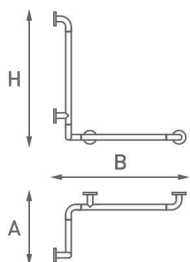

Maniglione diritto

Cod. **N32.020**
Su misura al ml

Maniglione con montante

Montabile sia a destra che a sinistra.

- L 35 x H 66 cm - Cod. **N32.030**
- L 66 x H 66 cm - Cod. **N32.031**

Optional - Cod. N32.032
Attacco scorrevole per doccia

Maniglione con montante centrale

L 66 x H 120 cm - Cod. **N32.040**

Optional - Cod. N32.032
Attacco scorrevole per doccia

Maniglione ad angolo

- A 66 x B 66 cm - Cod. **N32.050**
- A 76 x B 76 cm - Cod. **N32.051**
- A 86 x B 86 cm - Cod. **N32.052**
- A 96 x B 96 cm - Cod. **N32.053**

Cod. **N32.054**
Su misura al ml

Maniglione ad angolo con montante

Montabile sia a destra che a sinistra.

- A 66 x B 66 x H 120 cm - Cod. **N32.060**
- A 76 x B 76 x H 120 cm - Cod. **N32.061**
- A 86 x B 86 x H 120 cm - Cod. **N32.062**
- A 96 x B 96 x H 120 cm - Cod. **N32.063**

Optional - Cod. N32.032
Attacco scorrevole per doccia

Maniglione ad angolo con montante centrale

Montabile sia a destra che a sinistra.

- A 120 x B 76 x H 120 cm - Cod. **N32.070**
- A 150 x B 76 x H 120 cm - Cod. **N32.071**
- A 170 x B 76 x H 120 cm - Cod. **N32.072**