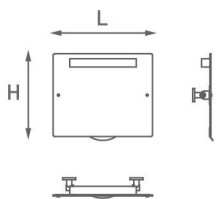

Maniglione diritto

Cod. **N32.020**
Su misura al ml

Maniglione con montante

Montabile sia a destra che a sinistra.

- L 35 x H 66 cm - Cod. **N32.030**
- L 66 x H 66 cm - Cod. **N32.031**

Optional - Cod. N32.032
Attacco scorrevole per doccia

Cod. **NA.030**

Misure cristallo

L 600 x H 500 x 6 mm spessore / thick

Cod. **NA.031**

Su misura

Specchio inclinabile

Specchio inclinabile realizzato con vetro di sicurezza molato filo lucido e angoli arrotondati, meccanismo di inclinazione regolabile e con frizione in nylon, maniglia in acciaio inox lucido (optional), supporti e profili realizzati in pregiata poliammide, fissaggio a muro a mezzo di flangia coperta da copriflangia, completo di fissaggi.

Cod. **NA.040**

Misure cristallo

L 600 x H 500 x 6 mm spessore

Optional - Cod. **NA.041**

Maniglia allungata

Specchio inclinabile retroilluminato

Specchio inclinabile realizzato con vetro di sicurezza molato filo lucido e angoli arrotondati, meccanismo di inclinazione regolabile e con frizione in nylon, retroilluminazione con lampada a LED grado di protezione IP44, maniglia in acciaio inox lucido (optional), supporti e profili realizzati in pregiata poliammide, fissaggio a muro a mezzo di flangia coperta da copriflangia, completo di fissaggi.

Cod. **NA.050**

Misure cristallo

L 600 x H 500 x 6 mm spessore

Optional - Cod. **NA.051**

Maniglia allungata

Bathroom equipments

Mensola

Mensola sottosp specchio con incavo, fissaggio a muro tramite tre supporti, estraibile per permettere una facile pulizia, realizzata in pregiata poliammide, protezione antifurto, completa di fissaggi in inox.