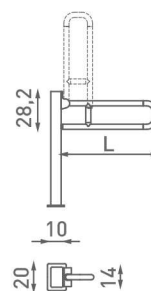

Bathroom equipments

Maniglione di sostegno realizzato con anima rettilinea in acciaio portante trattato anticorrosione e rivestito in poliammide di prima scelta colorata in pasta. Diametro 3,2 cm

Maniglione di sostegno fisso

Fissaggio a parete a mezzo di flangia coperta da copriflangia.

L 60 cm - Cod. **N32.100**
L 70 cm - Cod. **N32.101**
L 80 cm - Cod. **N32.102**

Con portarotolo

L 60 cm - Cod. **N32.103**
L 70 cm - Cod. **N32.104**
L 80 cm - Cod. **N32.105**

Maniglione di sostegno ribaltabile

Ribaltabile verso l'alto e il basso a mezzo di frizione in teflon, rinforzo centrale, fissaggio a parete a mezzo di piastra in inox rivestita da copripiastra in poliammide.

L 60 cm - Cod. **N32.110**
L 70 cm - Cod. **N32.111**
L 80 cm - Cod. **N32.112**

Con portarotolo

L 60 cm - Cod. **N32.113**
L 70 cm - Cod. **N32.114**
L 80 cm - Cod. **N32.115**

Maniglione di sostegno ribaltabile e girevole

Ribaltabile verso l'alto e il basso a mezzo di frizione in teflon, girevole a destra e sinistra, rinforzo centrale, fissaggio a parete a mezzo di piastra in inox rivestita da copripiastra in poliammide.

L 60 cm - Cod. **N32.120**
L 70 cm - Cod. **N32.121**
L 80 cm - Cod. **N32.122**

Maniglione di sostegno a pavimento ribaltabile

Ribaltabile verso l'alto e il basso a mezzo di frizione in teflon, rinforzo centrale, fissaggio a parete a mezzo di piastra in inox rivestita da copripiastra in poliammide, piantone in acciaio anticorrosione e verniciato a mezzo di polveri epossidiche.

L 60 cm - Cod. **N32.130**
L 70 cm - Cod. **N32.131**
L 80 cm - Cod. **N32.132**

Con portarotolo

L 60 cm - Cod. **N32.133**
L 70 cm - Cod. **N32.134**
L 80 cm - Cod. **N32.135**