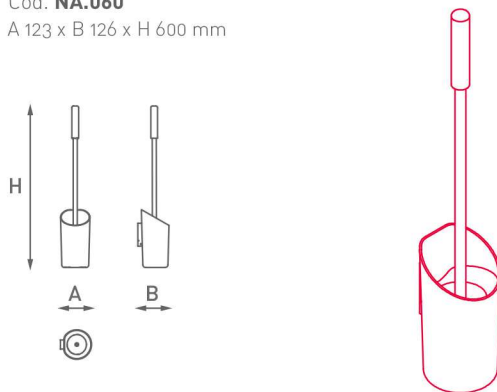

Portascopino

Portascopino con funzione autocentrante per guidare e tenere in posizione verticale lo scopino, manico allungato con impugnatura ergonomica e ciuffo intercambiabile, dotato di serbatoio per il liquido disinfettante, contenitore estraibile per permettere una facile pulizia, realizzato in pregiata poliammide, completo di fissaggi in inox.

Cod. **NA.060**
A 123 x B 126 x H 600 mm