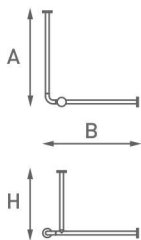

Asta reggitenda su due lati

Realizzata con anima rettilinea in acciaio portante trattato anticorrosione e rivestito in poliammide di prima scelta colorata in pasta, fissaggio a parete a mezzo di flangia coperta da copriflangia. Ganci reggitenda e tenda esclusi. Diametro 3,2 cm

Cod. **N32.180**
Su misura al ml