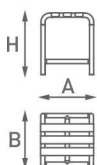

Sgabello

Realizzato con anima rettilinea in acciaio portante trattato anticorrosione e rivestito in poliammide di prima scelta colorata in pasta, confortevoli doghe in poliammide estraibili per una facile pulizia. Diametro 3,2 cm

Cod. **N32.140**

A 40 cm

B 40,7 cm

H 47 cm