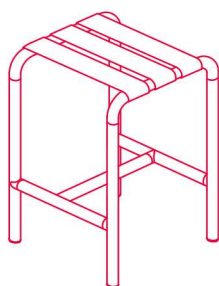

L 60 cm - Cod. **N32.120**
L 70 cm - Cod. **N32.121**
L 80 cm - Cod. **N32.122**

Maniglione di sostegno a pavimento ribaltabile

Ribaltabile verso l'alto e il basso a mezzo di frizione in teflon, rinforzo centrale, fissaggio a parete a mezzo di piastra in inox rivestita da copripiastra in poliammide, piantone in acciaio anticorrosione e verniciato a mezzo di polveri epossidiche.

L 60 cm - Cod. **N32.130**
L 70 cm - Cod. **N32.131**
L 80 cm - Cod. **N32.132**

Con portarotolo

L 60 cm - Cod. **N32.133**
L 70 cm - Cod. **N32.134**
L 80 cm - Cod. **N32.135**

Sgabello

Realizzato con anima rettilinea in acciaio portante trattato anticorrosione e rivestito in poliammide di prima scelta colorata in pasta, confortevoli doghe in poliammide estraibili per una facile pulizia. Diametro 3,2 cm

Cod. **N32.140**

A 40 cm

B 40,7 cm

H 47 cm

Seggiolino doccia ribaltabile

Realizzato con anima rettilinea in acciaio portante trattato anticorrosione e rivestito in poliammide di prima scelta colorata in pasta, ribaltabile verso l'alto e il basso a mezzo di frizione in teflon, fissaggio a parete a mezzo di piastra in inox rivestita da copripiastra, confortevoli doghe in poliammide estraibili per una facile pulizia. Diametro 3,2 cm

Cod. **N32.150**

A 40 cm

B 41,3 cm

H 18,7 cm

Seggiolino doccia asportabile con schienale

Realizzato con anima rettilinea in acciaio portante trattato anticorrosione e rivestito in poliammide di prima scelta colorata in pasta, da agganciare a maniglione rettilineo o doccia, confortevoli doghe in poliammide estraibili per una facile pulizia. Maniglione rettilineo o doccia escluso. Diametro 3,2 cm