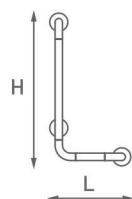

Bathroom equipments

Maniglione realizzato con anima rettilinea in acciaio portante trattato anticorrosione e rivestito in poliammide di prima scelta colorata in pasta, supporti a parete dritti, fissaggio a parete a mezzo di flangia coperta da copriflangia. Diametro 3,2 cm

Maniglione diritto

Cod. **N32.020**
Su misura al ml

Maniglione con montante

Montabile sia a destra che a sinistra.

- L 35 x H 66 cm - Cod. **N32.030**
- L 66 x H 66 cm - Cod. **N32.031**

Optional - Cod. N32.032
Attacco scorrevole per doccia

Maniglione con montante centrale

L 66 x H 120 cm - Cod. **N32.040**

Optional - Cod. N32.032
Attacco scorrevole per doccia

Maniglione ad angolo

- A 66 x B 66 cm - Cod. **N32.050**
- A 76 x B 76 cm - Cod. **N32.051**
- A 86 x B 86 cm - Cod. **N32.052**
- A 96 x B 96 cm - Cod. **N32.053**

Cod. **N32.054**
Su misura al ml

Maniglione ad angolo con montante

Montabile sia a destra che a sinistra.

- A 66 x B 66 x H 120 cm - Cod. **N32.060**
- A 76 x B 76 x H 120 cm - Cod. **N32.061**
- A 86 x B 86 x H 120 cm - Cod. **N32.062**
- A 96 x B 96 x H 120 cm - Cod. **N32.063**