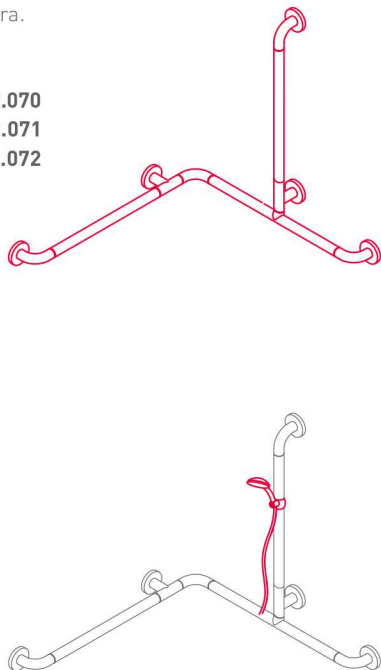

Maniglione con montante centrale

L 66 x H 120 cm - Cod. **N32.040**

Optional - Cod. N32.032
Attacco scorrevole per doccia

Maniglione ad angolo

- A 66 x B 66 cm - Cod. **N32.050**
- A 76 x B 76 cm - Cod. **N32.051**
- A 86 x B 86 cm - Cod. **N32.052**
- A 96 x B 96 cm - Cod. **N32.053**

Cod. **N32.054**
Su misura al ml

Maniglione ad angolo con montante

Montabile sia a destra che a sinistra.

- A 66 x B 66 x H 120 cm - Cod. **N32.060**
- A 76 x B 76 x H 120 cm - Cod. **N32.061**
- A 86 x B 86 x H 120 cm - Cod. **N32.062**
- A 96 x B 96 x H 120 cm - Cod. **N32.063**

Optional - Cod. N32.032
Attacco scorrevole per doccia

Maniglione ad angolo con montante centrale

Montabile sia a destra che a sinistra.

- A 120 x B 76 x H 120 cm - Cod. **N32.070**
- A 150 x B 76 x H 120 cm - Cod. **N32.071**
- A 170 x B 76 x H 120 cm - Cod. **N32.072**

Optional - Cod. N32.032
Attacco scorrevole per doccia

Maniglione verticale da parete a parete

- H 140 cm - Cod. **N32.080**
- H 160 cm - Cod. **N32.081**
- H 180 cm - Cod. **N32.082**

Cod. **N32.083**
H su misura al ml