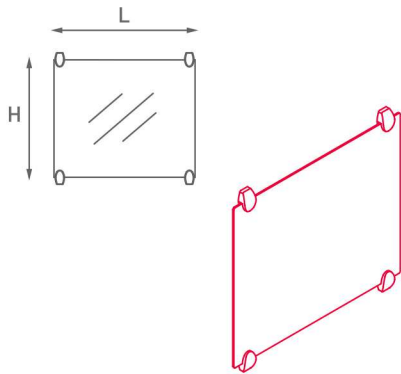

Maniglione diritto

Cod. **N32.020**
Su misura al ml

Maniglione con montante

Montabile sia a destra che a sinistra.

- L 35 x H 66 cm - Cod. **N32.030**
- L 66 x H 66 cm - Cod. **N32.031**

Optional - Cod. N32.032
Attacco scorrevole per doccia

Specchio fisso di sicurezza

Specchio realizzato con vetro di sicurezza, spessore 6 mm, molato filo lucido e angoli arrotondati.

Fissato a parete tramite 4 pinze fermasp specchio arrotondate cod. NA.020 (non comprese).

Cod. **NA.030**

Misure cristallo

L 600 x H 500 x 6 mm spessore / thick

Cod. **NA.031**

Su misura

Specchio inclinabile

Specchio inclinabile realizzato con vetro di sicurezza molato filo lucido e angoli arrotondati, meccanismo di inclinazione regolabile e con frizione in nylon, maniglia in acciaio inox lucido (optional), supporti e profili realizzati in pregiata poliammide, fissaggio a muro a mezzo di flangia coperta da copriflangia, completo di fissaggi.