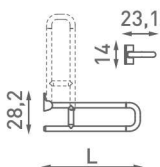

Maniglione di sostegno ribaltabile

Ribaltabile verso l'alto e il basso a mezzo di frizione in teflon, rinforzo centrale, fissaggio a parete a mezzo di piastra in inox rivestita da copripiastra in poliammide.

L 60 cm - Cod. **N32.110**
L 70 cm - Cod. **N32.111**
L 80 cm - Cod. **N32.112**

Con portarotolo

L 60 cm - Cod. **N32.113**
L 70 cm - Cod. **N32.114**
L 80 cm - Cod. **N32.115**