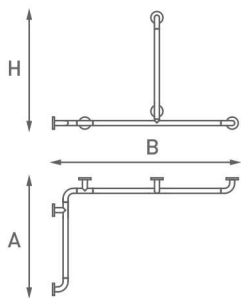

Maniglione diritto

Cod. **N32.020**
Su misura al ml

Maniglione con montante

Montabile sia a destra che a sinistra.

- L 35 x H 66 cm - Cod. **N32.030**
- L 66 x H 66 cm - Cod. **N32.031**

Optional - Cod. N32.032
Attacco scorrevole per doccia

Maniglione con montante centrale

L 66 x H 120 cm - Cod. **N32.040**

Optional - Cod. N32.032
Attacco scorrevole per doccia

Maniglione ad angolo

- A 66 x B 66 cm - Cod. **N32.050**
- A 76 x B 76 cm - Cod. **N32.051**
- A 86 x B 86 cm - Cod. **N32.052**
- A 96 x B 96 cm - Cod. **N32.053**

Cod. **N32.054**
Su misura al ml

Maniglione ad angolo con montante

Montabile sia a destra che a sinistra.

- A 66 x B 66 x H 120 cm - Cod. **N32.060**
- A 76 x B 76 x H 120 cm - Cod. **N32.061**
- A 86 x B 86 x H 120 cm - Cod. **N32.062**
- A 96 x B 96 x H 120 cm - Cod. **N32.063**

Optional - Cod. N32.032
Attacco scorrevole per doccia

Maniglione ad angolo con montante centrale

Montabile sia a destra che a sinistra.

- A 120 x B 76 x H 120 cm - Cod. **N32.070**
- A 150 x B 76 x H 120 cm - Cod. **N32.071**
- A 170 x B 76 x H 120 cm - Cod. **N32.072**