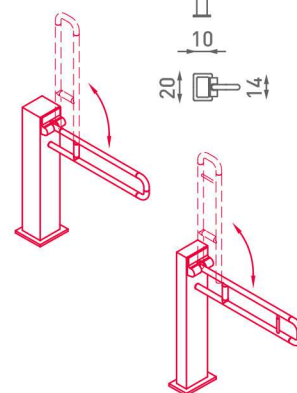

Maniglione diritto

Cod. **N32.020**
Su misura al ml

Maniglione con montante

Montabile sia a destra che a sinistra.

- L 35 x H 66 cm - Cod. **N32.030**
- L 66 x H 66 cm - Cod. **N32.031**

Optional - Cod. N32.032
Attacco scorrevole per doccia

Ribaltabile verso l'alto e il basso a mezzo di frizione in teflon, girevole a destra e sinistra, rinforzo centrale, fissaggio a parete a mezzo di piastra in inox rivestita da copripiastra in poliammide.

L 60 cm - Cod. **N32.120**
L 70 cm - Cod. **N32.121**
L 80 cm - Cod. **N32.122**

Maniglione di sostegno a pavimento ribaltabile

Ribaltabile verso l'alto e il basso a mezzo di frizione in teflon, rinforzo centrale, fissaggio a parete a mezzo di piastra in inox rivestita da copripiastra in poliammide, piantone in acciaio anticorrosione e verniciato a mezzo di polveri epossidiche.

L 60 cm - Cod. **N32.130**
L 70 cm - Cod. **N32.131**
L 80 cm - Cod. **N32.132**

Con portarotolo

L 60 cm - Cod. **N32.133**
L 70 cm - Cod. **N32.134**
L 80 cm - Cod. **N32.135**

Sgabello

Realizzato con anima rettilinea in acciaio portante trattato anticorrosione e rivestito in poliammide di prima scelta colorata in pasta, confortevoli doghe in poliammide estraibili per una facile pulizia. Diametro 3,2 cm