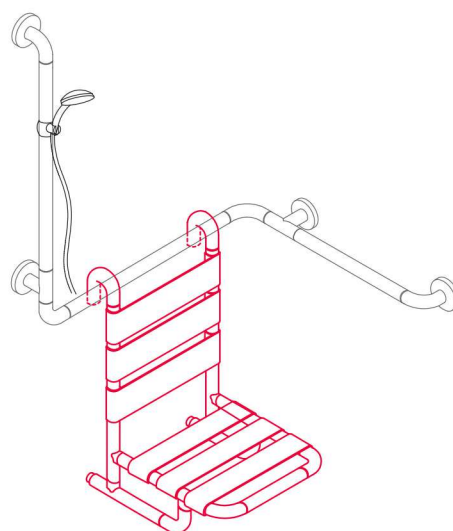

L 60 cm - Cod. **N32.120**
L 70 cm - Cod. **N32.121**
L 80 cm - Cod. **N32.122**

Maniglione di sostegno a pavimento ribaltabile

Ribaltabile verso l'alto e il basso a mezzo di frizione in teflon, rinforzo centrale, fissaggio a parete a mezzo di piastra in inox rivestita da copripiastra in poliammide, piantone in acciaio anticorrosione e verniciato a mezzo di polveri epossidiche.

Cod. **N32.140**

A 40 cm

B 40,7 cm

H 47 cm

Seggiolino doccia ribaltabile

Realizzato con anima rettilinea in acciaio portante trattato anticorrosione e rivestito in poliammide di prima scelta colorata in pasta, ribaltabile verso l'alto e il basso a mezzo di frizione in teflon, fissaggio a parete a mezzo di piastra in inox rivestita da copripiastra, confortevoli doghe in poliammide estraibili per una facile pulizia. Diametro 3,2 cm

Cod. **N32.150**

A 40 cm

B 41,3 cm

H 18,7 cm

Seggiolino doccia asportabile con schienale

Realizzato con anima rettilinea in acciaio portante trattato anticorrosione e rivestito in poliammide di prima scelta colorata in pasta, da agganciare a maniglione rettilineo o doccia, confortevoli doghe in poliammide estraibili per una facile pulizia. Maniglione rettilineo o doccia escluso. Diametro 3,2 cm

Cod. **N32.160**

A 40 cm

B 49,5 cm

H 53,8 cm

Bathroom equipments

Maniglione di sostegno realizzato con anima rettilinea in acciaio portante trattato anticorrosione e rivestito in poliammide di prima scelta colorata in pasta. Diametro 3,2 cm