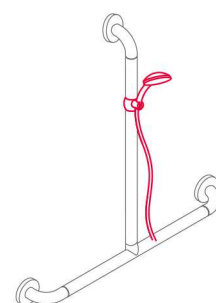

Bathroom equipments

Maniglione realizzato con anima rettilinea in acciaio portante trattato anticorrosione e rivestito in poliammide di prima scelta colorata in pasta, supporti a parete dritti, fissaggio a parete a mezzo di flangia coperta da copriflangia. Diametro 3,2 cm

Maniglione di sicurezza lineare

- L 30 cm - Cod. **N32.010**
- L 40 cm - Cod. **N32.011**
- L 50 cm - Cod. **N32.012**
- L 60 cm - Cod. **N32.013**
- L 70 cm - Cod. **N32.014**
- L 80 cm - Cod. **N32.015**
- L 90 cm - Cod. **N32.016**
- L 100 cm - Cod. **N32.017**

Maniglione diritto

Cod. **N32.020**
Su misura al ml

Maniglione con montante

Montabile sia a destra che a sinistra.

- L 35 x H 66 cm - Cod. **N32.030**
- L 66 x H 66 cm - Cod. **N32.031**

Optional - Cod. N32.032
Attacco scorrevole per doccia

Maniglione con montante centrale

L 66 x H 120 cm - Cod. **N32.040**

Optional - Cod. N32.032
Attacco scorrevole per doccia

Maniglione ad angolo

- A 66 x B 66 cm - Cod. **N32.050**
- A 76 x B 76 cm - Cod. **N32.051**
- A 86 x B 86 cm - Cod. **N32.052**
- A 96 x B 96 cm - Cod. **N32.053**