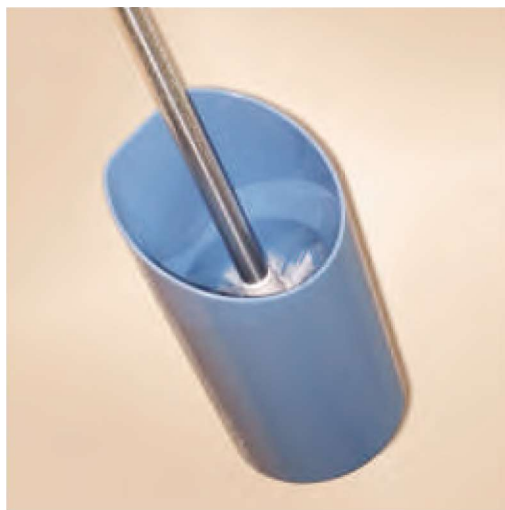

Bathroom equipments

Maniglione realizzato con anima rettilinea in acciaio portante trattato anticorrosione e rivestito in poliammide di prima scelta colorata in pasta, supporti a parete dritti, fissaggio a parete a mezzo di flangia coperta da copriflangia. Diametro 3,2 cm