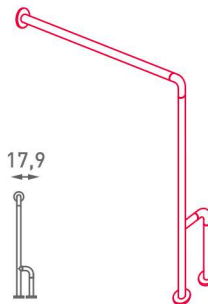

Maniglione da parete a pavimento

Montabile sia a destra che a sinistra.

- Cod. **N32.090**
  L 80 x H 85 cm