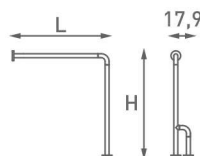

Maniglione da parete a pavimento

Montabile sia a destra che a sinistra.

- Cod. **N32.090**
  L 80 x H 85 cm