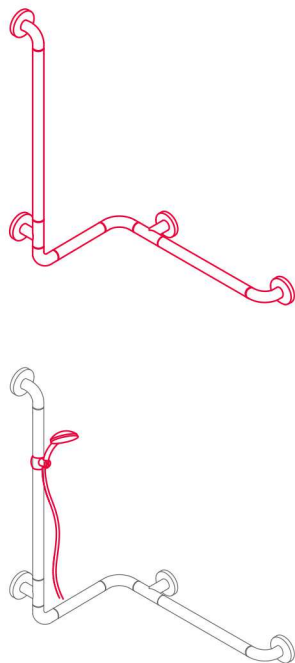

Maniglione con montante centrale

L 66 x H 120 cm - Cod. **N32.040**

Optional - Cod. N32.032
Attacco scorrevole per doccia

Maniglione ad angolo

- A 66 x B 66 cm - Cod. **N32.050**
- A 76 x B 76 cm - Cod. **N32.051**
- A 86 x B 86 cm - Cod. **N32.052**
- A 96 x B 96 cm - Cod. **N32.053**

Cod. **N32.054**
Su misura al ml

Maniglione ad angolo con montante

Montabile sia a destra che a sinistra.

- A 66 x B 66 x H 120 cm - Cod. **N32.060**
- A 76 x B 76 x H 120 cm - Cod. **N32.061**
- A 86 x B 86 x H 120 cm - Cod. **N32.062**
- A 96 x B 96 x H 120 cm - Cod. **N32.063**

Optional - Cod. N32.032
Attacco scorrevole per doccia

Maniglione ad angolo con montante centrale

Montabile sia a destra che a sinistra.

- A 120 x B 76 x H 120 cm - Cod. **N32.070**
- A 150 x B 76 x H 120 cm - Cod. **N32.071**
- A 170 x B 76 x H 120 cm - Cod. **N32.072**

Optional - Cod. N32.032
Attacco scorrevole per doccia

Maniglione verticale da parete a parete

- H 140 cm - Cod. **N32.080**
- H 160 cm - Cod. **N32.081**
- H 180 cm - Cod. **N32.082**

Cod. **N32.083**
H su misura al ml