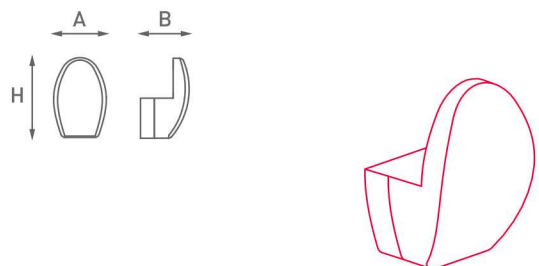

Cod. **NA.080**
per 1 rotolo
A 79 x B 100 x H 190 mm

Cod. **NA.081**
per 2 rotoli
A 79 x B 100 x H 290 mm

Vaschetta doccia

Vaschetta doccia a forma allungata, fondo interno concavo per premettere l'uscita dell'acqua tramite due feritoie di sgocciolamento, fissaggio a muro tramite due supporti, estraibile per permettere una facile pulizia, realizzata in pregiata poliammide, completa di fissaggi in inox.

Cod. **NA.090**

A 245 x B 125 x H 37 mm

Appendiabiti singolo in nylon

Appendiabiti arrotondato, realizzato in pregiata poliammide, facile da pulire, completo di fissaggi in inox.

Cod. **NA.100**

A 39 x B 36 x H 60 mm

Gancio appendiabiti

Gancio appendiabiti con estremità superiore arrotondata ed inferiore con due uncini rivolti verso l'interno, fissaggio a muro tramite doppio supporto nascosto in alluminio, realizzato in pregiata poliammide, protezione antifurto, facile da pulire, completo di fissaggi in inox.