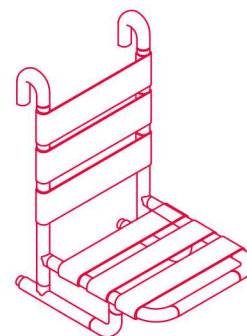

Seggiolino doccia asportabile con schienale

Realizzato con anima rettilinea in acciaio portante trattato anticorrosione e rivestito in poliammide di prima scelta colorata in pasta, da agganciare a maniglione rettilineo o doccia, confortevoli doghe in poliammide estraibili per una facile pulizia. Maniglione rettilineo o doccia escluso. Diametro 3,2 cm

Cod. **N32.160**

A 40 cm

B 49,5 cm

H 53,8 cm