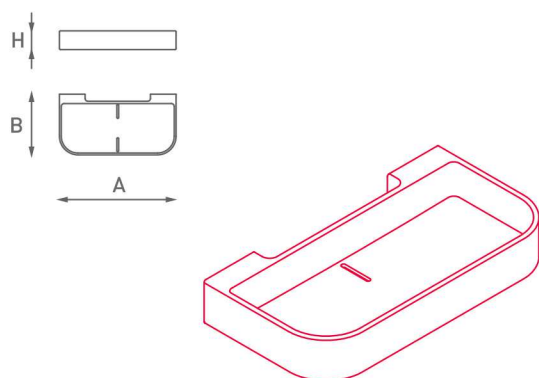

Vaschetta doccia

Vaschetta doccia a forma allungata, fondo interno concavo per premettere l'uscita dell'acqua tramite due feritoie di sgocciolamento, fissaggio a muro tramite due supporti, estraibile per permettere una facile pulizia, realizzata in pregiata poliammide, completa di fissaggi in inox.

Cod. **NA.090**

A 245 x B 125 x H 37 mm