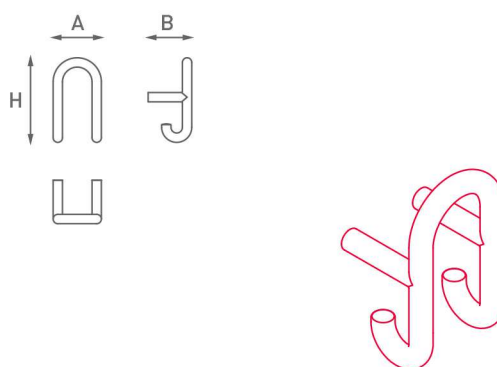

Gancio appendiabiti

Gancio appendiabiti con estremità superiore arrotondata ed inferiore con due uncini rivolti verso l'interno, fissaggio a muro tramite doppio supporto nascosto in alluminio, realizzato in pregiata poliammide, protezione antifurto, facile da pulire, completo di fissaggi in inox.

Cod. **NA.110**

A 93 x B 84 x H 163 x Ø 18 mm