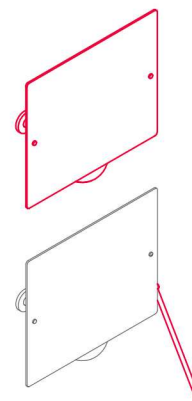

Maniglione diritto

Cod. **N32.020**
Su misura al ml

Maniglione con montante

Montabile sia a destra che a sinistra.

- L 35 x H 66 cm - Cod. **N32.030**
- L 66 x H 66 cm - Cod. **N32.031**

Optional - Cod. N32.032
Attacco scorrevole per doccia

Cod. **NA.030**

Misure cristallo

L 600 x H 500 x 6 mm spessore / thick

Cod. **NA.031**

Su misura

Specchio inclinabile

Specchio inclinabile realizzato con vetro di sicurezza molato filo lucido e angoli arrotondati, meccanismo di inclinazione regolabile e con frizione in nylon, maniglia in acciaio inox lucido (optional), supporti e profili realizzati in pregiata poliammide, fissaggio a muro a mezzo di flangia coperta da copriflangia, completo di fissaggi.

Cod. **NA.040**

Misure cristallo

L 600 x H 500 x 6 mm spessore

Optional - Cod. **NA.041**

Maniglia allungata

Specchio inclinabile retroilluminato

Specchio inclinabile realizzato con vetro di sicurezza molato filo lucido e angoli arrotondati, meccanismo di inclinazione regolabile e con frizione in nylon, retroilluminazione con lampada a LED grado di protezione IP44, maniglia in acciaio inox lucido (optional), supporti e profili realizzati in pregiata poliammide, fissaggio a muro a mezzo di flangia coperta da copriflangia, completo di fissaggi.

Cod. **NA.050**

Misure cristallo

L 600 x H 500 x 6 mm spessore

Optional - Cod. **NA.051**

Maniglia allungata

Bathroom equipments

Mensola

Mensola sottosp specchio con incavo, fissaggio a muro tramite tre supporti, estraibile per permettere una facile pulizia, realizzata in pregiata poliammide, protezione antifurto, completa di fissaggi in inox.