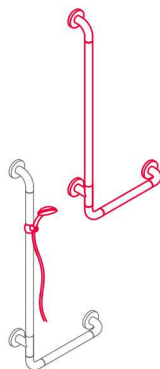

Bathroom equipments

Maniglione realizzato con anima rettilinea in acciaio portante trattato anticorrosione e rivestito in poliammide di prima scelta colorata in pasta, supporti a parete dritti, fissaggio a parete a mezzo di flangia coperta da copriflangia. Diametro 3,2 cm

Maniglione diritto

Cod. **N32.020**
Su misura al ml

Maniglione con montante

Montabile sia a destra che a sinistra.

- L 35 x H 66 cm - Cod. **N32.030**
- L 66 x H 66 cm - Cod. **N32.031**

Optional - Cod. N32.032
Attacco scorrevole per doccia

Maniglione con montante centrale

L 66 x H 120 cm - Cod. **N32.040**

Optional - Cod. N32.032
Attacco scorrevole per doccia

Maniglione ad angolo

- A 66 x B 66 cm - Cod. **N32.050**
- A 76 x B 76 cm - Cod. **N32.051**
- A 86 x B 86 cm - Cod. **N32.052**
- A 96 x B 96 cm - Cod. **N32.053**

Cod. **N32.054**
Su misura al ml

Maniglione ad angolo con montante

Montabile sia a destra che a sinistra.

- A 66 x B 66 x H 120 cm - Cod. **N32.060**
- A 76 x B 76 x H 120 cm - Cod. **N32.061**
- A 86 x B 86 x H 120 cm - Cod. **N32.062**
- A 96 x B 96 x H 120 cm - Cod. **N32.063**