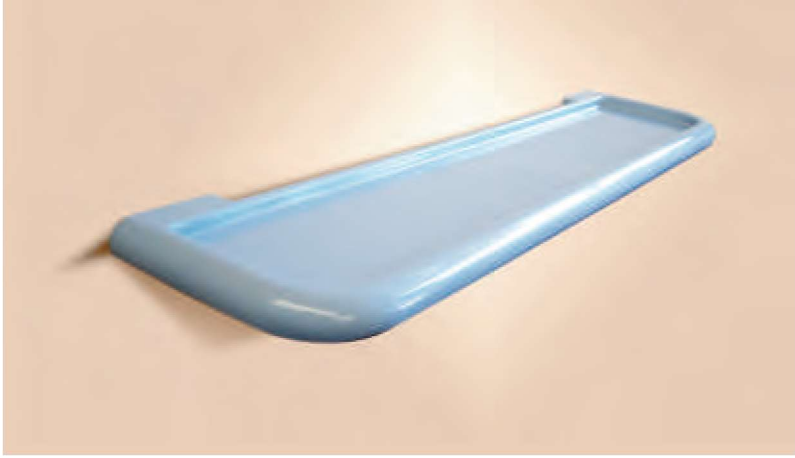

Bathroom equipments

Maniglione realizzato con anima rettilinea in acciaio portante trattato anticorrosione e rivestito in poliammide di prima scelta colorata in pasta, supporti a parete dritti, fissaggio a parete a mezzo di flangia coperta da copriflangia. Diametro 3,2 cm