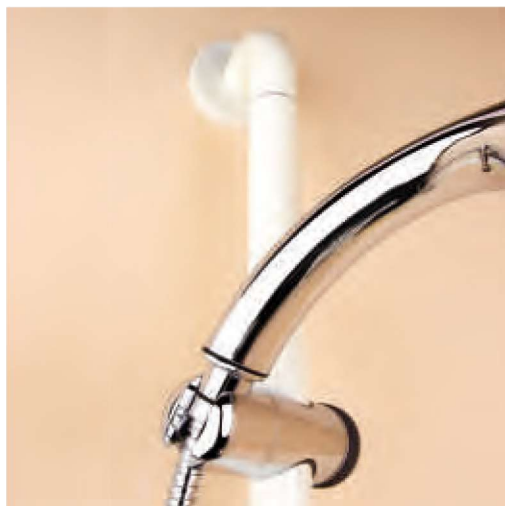

Bathroom equipments

Maniglione realizzato con anima rettilinea in acciaio portante trattato anticorrosione e rivestito in poliammide di prima scelta colorata in pasta, supporti a parete dritti, fissaggio a parete a mezzo di flangia coperta da copriflangia. Diametro 3,2 cm