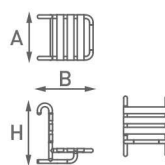

Maniglione diritto

Cod. **N32.020**
Su misura al ml

Maniglione con montante

Montabile sia a destra che a sinistra.

- L 35 x H 66 cm - Cod. **N32.030**
- L 66 x H 66 cm - Cod. **N32.031**

Optional - Cod. N32.032
Attacco scorrevole per doccia

Cod. **N32.140**

A 40 cm

B 40,7 cm

H 47 cm

Seggiolino doccia ribaltabile

Realizzato con anima rettilinea in acciaio portante trattato anticorrosione e rivestito in poliammide di prima scelta colorata in pasta, ribaltabile verso l'alto e il basso a mezzo di frizione in teflon, fissaggio a parete a mezzo di piastra in inox rivestita da copripiastra, confortevoli doghe in poliammide estraibili per una facile pulizia. Diametro 3,2 cm

Cod. **N32.150**

A 40 cm

B 41,3 cm

H 18,7 cm

Seggiolino doccia asportabile con schienale

Realizzato con anima rettilinea in acciaio portante trattato anticorrosione e rivestito in poliammide di prima scelta colorata in pasta, da agganciare a maniglione rettilineo o doccia, confortevoli doghe in poliammide estraibili per una facile pulizia. Maniglione rettilineo o doccia escluso. Diametro 3,2 cm

Cod. **N32.160**

A 40 cm

B 49,5 cm

H 53,8 cm

Bathroom equipments

Maniglione di sostegno realizzato con anima rettilinea in acciaio portante trattato anticorrosione e rivestito in poliammide di prima scelta colorata in pasta. Diametro 3,2 cm