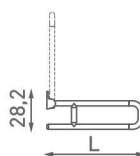

Maniglione di sostegno ribaltabile e girevole

Ribaltabile verso l'alto e il basso a mezzo di frizione in teflon, girevole a destra e sinistra, rinforzo centrale, fissaggio a parete a mezzo di piastra in inox rivestita da copripiastra in poliammide.

L 60 cm - Cod. **N32.120**
L 70 cm - Cod. **N32.121**
L 80 cm - Cod. **N32.122**

Maniglione di sostegno a pavimento ribaltabile

Ribaltabile verso l'alto e il basso a mezzo di frizione in teflon, rinforzo centrale, fissaggio a parete a mezzo di piastra in inox rivestita da copripiastra in poliammide, piantone in acciaio anticorrosione e verniciato a mezzo di polveri epossidiche.

L 60 cm - Cod. **N32.130**
L 70 cm - Cod. **N32.131**
L 80 cm - Cod. **N32.132**

Con portarotolo

L 60 cm - Cod. **N32.133**
L 70 cm - Cod. **N32.134**
L 80 cm - Cod. **N32.135**