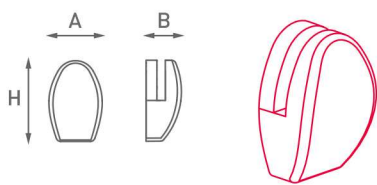

Pinza fermasp specchio in nylon

Pinza fermasp specchio arrotondata, per il fissaggio di specchi di spessore 6 mm, realizzata in pregiata poliammide, facile da pulire, completo di fissaggi in inox.

A 39 x B 26 x H 60 mm - Cod. **NA.020**