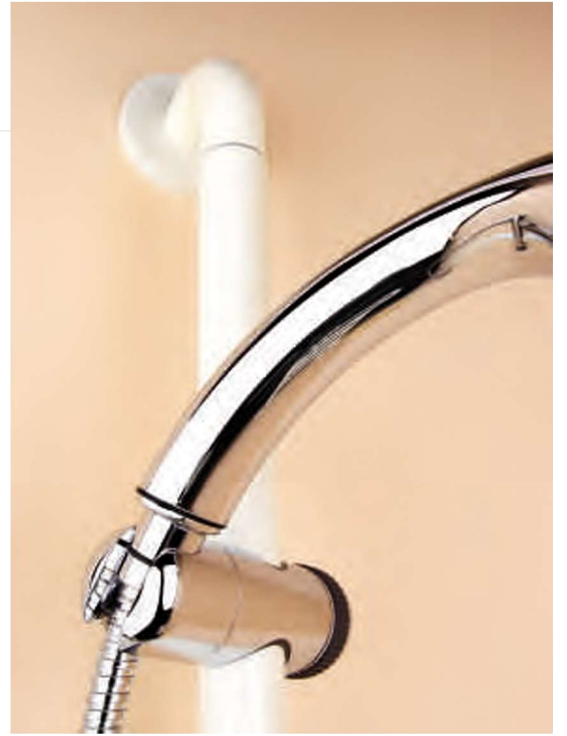

Bathroom equipments

Maniglione realizzato con anima rettilinea in acciaio portante trattato anticorrosione e rivestito in poliammide di prima scelta colorata in pasta, supporti a parete dritti, fissaggio a parete a mezzo di flangia coperta da copriflangia. Diametro 3,2 cm