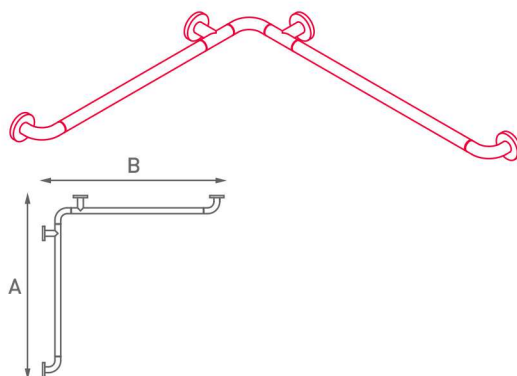

Maniglione diritto

Cod. **N32.020**
Su misura al ml

Maniglione con montante

Montabile sia a destra che a sinistra.

- L 35 x H 66 cm - Cod. **N32.030**
- L 66 x H 66 cm - Cod. **N32.031**

Optional - Cod. N32.032
Attacco scorrevole per doccia

Maniglione con montante centrale

L 66 x H 120 cm - Cod. **N32.040**

Optional - Cod. N32.032
Attacco scorrevole per doccia

Maniglione ad angolo

- A 66 x B 66 cm - Cod. **N32.050**
- A 76 x B 76 cm - Cod. **N32.051**
- A 86 x B 86 cm - Cod. **N32.052**
- A 96 x B 96 cm - Cod. **N32.053**

Cod. **N32.054**
Su misura al ml

Maniglione ad angolo con montante

Montabile sia a destra che a sinistra.

- A 66 x B 66 x H 120 cm - Cod. **N32.060**
- A 76 x B 76 x H 120 cm - Cod. **N32.061**
- A 86 x B 86 x H 120 cm - Cod. **N32.062**
- A 96 x B 96 x H 120 cm - Cod. **N32.063**

Optional - Cod. N32.032
Attacco scorrevole per doccia

Maniglione ad angolo con montante centrale

Montabile sia a destra che a sinistra.

- A 120 x B 76 x H 120 cm - Cod. **N32.070**
- A 150 x B 76 x H 120 cm - Cod. **N32.071**
- A 170 x B 76 x H 120 cm - Cod. **N32.072**