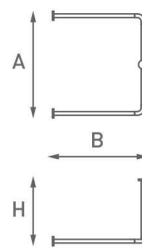

Asta reggitenda su tre lati

Realizzata con anima rettilinea in acciaio portante trattato anticorrosione e rivestito in poliammide di prima scelta colorata in pasta, fissaggio a parete a mezzo di flangia coperta da copriflangia. Ganci reggitenda e tenda esclusi. Diametro 3,2 cm

Cod. **N32.190**
Su misura al ml