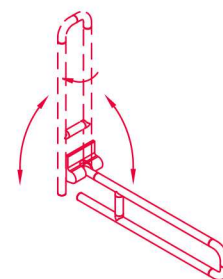

Maniglione di sostegno ribaltabile e girevole

Ribaltabile verso l'alto e il basso a mezzo di frizione in teflon, girevole a destra e sinistra, rinforzo centrale, fissaggio a parete a mezzo di piastra in inox rivestita da copripiastra in poliammide.

L 60 cm - Cod. **N32.120**
L 70 cm - Cod. **N32.121**
L 80 cm - Cod. **N32.122**

Maniglione di sostegno a pavimento ribaltabile

Ribaltabile verso l'alto e il basso a mezzo di frizione in teflon, rinforzo centrale, fissaggio a parete a mezzo di piastra in inox rivestita da copripiastra in poliammide, piantone in acciaio anticorrosione e verniciato a mezzo di polveri epossidiche.

L 60 cm - Cod. **N32.130**
L 70 cm - Cod. **N32.131**
L 80 cm - Cod. **N32.132**

Con portarotolo

L 60 cm - Cod. **N32.133**
L 70 cm - Cod. **N32.134**
L 80 cm - Cod. **N32.135**