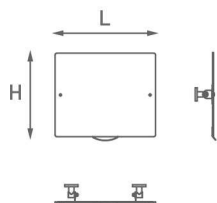

Specchio inclinabile

Specchio inclinabile realizzato con vetro di sicurezza molato filo lucido e angoli arrotondati, meccanismo di inclinazione regolabile e con frizione in nylon, maniglia in acciaio inox lucido (optional), supporti e profili realizzati in pregiata poliammide, fissaggio a muro a mezzo di flangia coperta da copriflangia, completo di fissaggi.

Cod. **NA.040**

Misure cristallo

L 600 x H 500 x 6 mm spessore