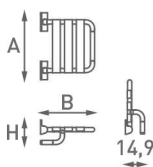

Maniglione diritto

Cod. **N32.020**
Su misura al ml

Maniglione con montante

Montabile sia a destra che a sinistra.

- L 35 x H 66 cm - Cod. **N32.030**
- L 66 x H 66 cm - Cod. **N32.031**

Optional - Cod. N32.032
Attacco scorrevole per doccia

Cod. **N32.054**
Su misura al ml

Maniglione ad angolo con montante

Montabile sia a destra che a sinistra.

- A 66 x B 66 x H 120 cm - Cod. **N32.060**
- A 76 x B 76 x H 120 cm - Cod. **N32.061**
- A 86 x B 86 x H 120 cm - Cod. **N32.062**
- A 96 x B 96 x H 120 cm - Cod. **N32.063**

Cod. **N32.140**

A 40 cm

B 40,7 cm

H 47 cm

Seggiolino doccia ribaltabile

Realizzato con anima rettilinea in acciaio portante trattato anticorrosione e rivestito in poliammide di prima scelta colorata in pasta, ribaltabile verso l'alto e il basso a mezzo di frizione in teflon, fissaggio a parete a mezzo di piastra in inox rivestita da copripiastra, confortevoli doghe in poliammide estraibili per una facile pulizia. Diametro 3,2 cm

Cod. **N32.150**

A 40 cm

B 41,3 cm

H 18,7 cm

Seggiolino doccia asportabile con schienale

Realizzato con anima rettilinea in acciaio portante trattato anticorrosione e rivestito in poliammide di prima scelta colorata in pasta, da agganciare a maniglione rettilineo o doccia, confortevoli doghe in poliammide estraibili per una facile pulizia. Maniglione rettilineo o doccia escluso. Diametro 3,2 cm