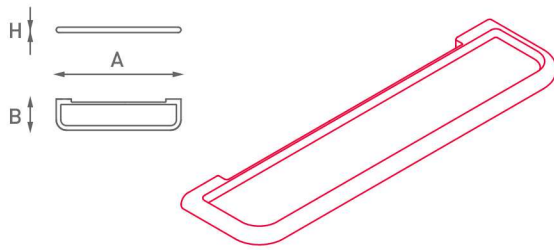

Maniglione diritto

Cod. **N32.020**
Su misura al ml

Maniglione con montante

Montabile sia a destra che a sinistra.

- L 35 x H 66 cm - Cod. **N32.030**
- L 66 x H 66 cm - Cod. **N32.031**

Optional - Cod. N32.032
Attacco scorrevole per doccia

Cod. **NA.050**

Misure cristallo

L 600 x H 500 x 6 mm spessore

Optional - Cod. **NA.051**

Maniglia allungata

Bathroom equipments

Mensola

Mensola sottosp specchio con incavo, fissaggio a muro tramite tre supporti, estraibile per permettere una facile pulizia, realizzata in pregiata poliammide, protezione antifurto, completa di fissaggi in inox.

Cod. **NA.010**
A 600 x B 150 x H 26 mm

Portascopino

Portascopino con funzione autocentrante per guidare e tenere in posizione verticale lo scopino, manico allungato con impugnatura ergonomica e ciuffo intercambiabile, dotato di serbatoio per il liquido disinfettante, contenitore estraibile per permettere una facile pulizia, realizzato in pregiata poliammide, completo di fissaggi in inox.