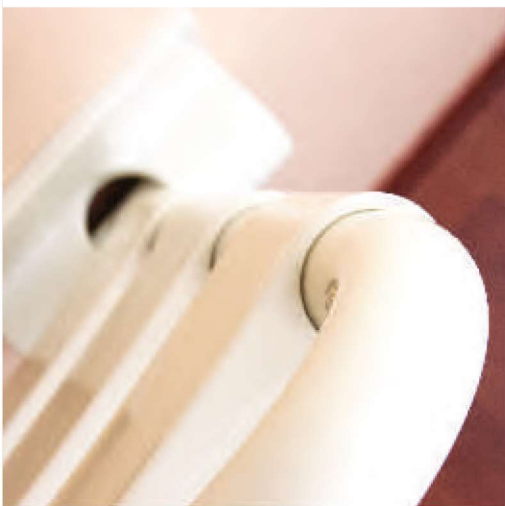

Bathroom equipments

Maniglione realizzato con anima rettilinea in acciaio portante trattato anticorrosione e rivestito in poliammide di prima scelta colorata in pasta, supporti a parete dritti, fissaggio a parete a mezzo di flangia coperta da copriflangia. Diametro 3,2 cm