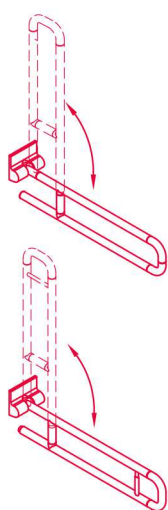

Maniglione di sostegno ribaltabile

Ribaltabile verso l'alto e il basso a mezzo di frizione in teflon, rinforzo centrale, fissaggio a parete a mezzo di piastra in inox rivestita da copripiastra in poliammide.

L 60 cm - Cod. **N32.110**
L 70 cm - Cod. **N32.111**
L 80 cm - Cod. **N32.112**

Con portarotolo

L 60 cm - Cod. **N32.113**
L 70 cm - Cod. **N32.114**
L 80 cm - Cod. **N32.115**